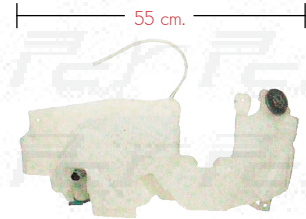

DECA-09-001-MD

กระป๋องฉีดน้ำ

ROCKY

4