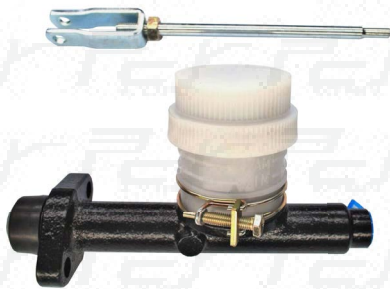

3

CP87-08-011-MD

กระบอกลลิษฐ์ ตัวล่าง

NISSAN-CD46 (L6)

4

PCY

กระบอกลลิษฐ์ ตัวบน CD46 (L6)

NISSAN-TK20