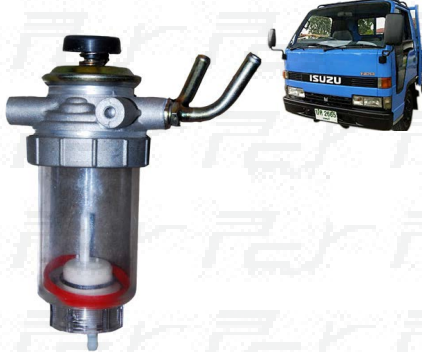

6

NP94-09-009-MD

กรองคัตน้ำ NPR'94

NPR'85

7

NP85-09-004-MD

กรองคัตน้ำ NPR'85

NPR'09