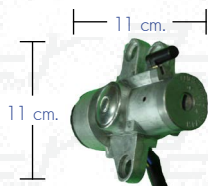

-

-

-

-

-

-

ชุดสวิตช์กุญแจสตาร์ทพร้อมล็อกคอกพวงมาลัย
STARTER KEY-SWITCH-STEERING LOCK (SET)

CW520