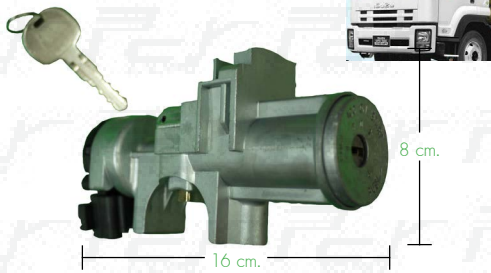

FM3M

9 cm.

13 cm.

2

FM3M-08-014-ST

ชุดสวิตช์กุญแจสตาร์ท พร้อมล็อกคอกพวงมาลัย

-

-

-

-

ชุดสวิตช์กุญแจสตาร์ทพร้อมล็อกคอกพวงมาลัย
STARTER KEY-SWITCH-STEERING LOCK (SET)

DECA240-300

1

FM08-08-010-ST

ชุดสวิตช์กุญแจสตาร์ท พร้อมลิ้อคคอปวงมาลัย

DECA270