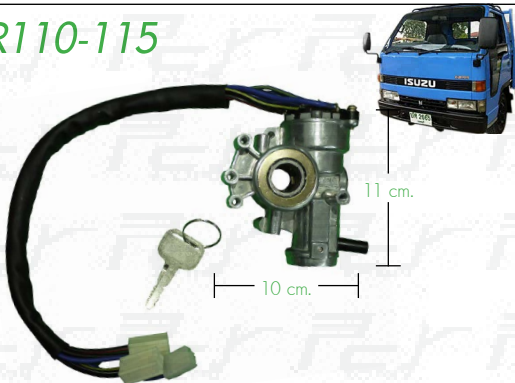

-

-

ชุดสวิตช์กุญแจสตาร์ทพร้อมล็อกคอกพวงมาลัย
STARTER KEY-SWITCH-STEERING LOCK (SET)

DECA240-300

1

FM08-08-010-ST

ชุดสวิตช์กุญแจสตาร์ท พร้อมลิ้อคคอปวงมาลัย

DECA270

2

DECA-08-021-ST

ชุดสวิตช์กุญแจสตาร์ท พร้อมลิ้อคคอปวงมาลัย

ROCKY

3

RO86-08-017-ST

ชุดสวิตช์กุญแจสตาร์ท พร้อมลิ้อคคอปวงมาลัย

NPR120

4

NP94-08-009-ST

ชุดสวิตช์กุญแจสตาร์ท พร้อมลิ้อคคอปวงมาลัย

NPR110-115

5

NP94-08-010-ST

ชุดสวิตช์กุญแจสตาร์ท พร้อมลิ้อคคอปวงมาลัย

**STARTER KEY-SWITCH
STEERING LOCK (SET)**

ชุดสวิตช์กุญแจสตาร์ท
พร้อมล็อกคอกพวงมาลัย

FN627

1

12 cm.

FN94-08-003-ST
ชุดสวิตช์กุญแจสตาร์ท พร้อมล็อกคอกพวงมาลัย

FN527

2

13.5 cm.