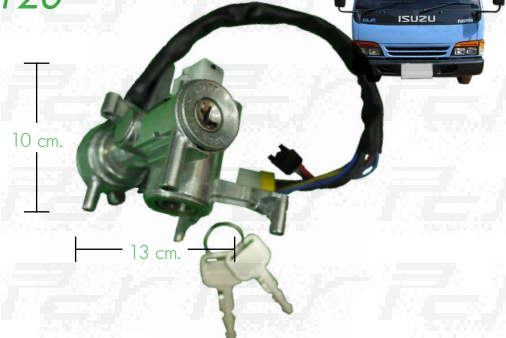

-

-

ชุดสวิตช์กุญแจสตาร์ทพร้อมล็อกคอกพวงมาลัย
STARTER KEY-SWITCH-STEERING LOCK (SET)

DECA240-300

1

FM08-08-010-ST

ชุดสวิตช์กุญแจสตาร์ท พร้อมลิ้อคคอปวงมาลัย

DECA270

2

DECA-08-021-ST

ชุดสวิตช์กุญแจสตาร์ท พร้อมลิ้อคคอปวงมาลัย

ROCKY

3

RO86-08-017-ST

ชุดสวิตช์กุญแจสตาร์ท พร้อมลิ้อคคอปวงมาลัย

NPR120

4

NP94-08-009-ST

ชุดสวิตช์กุญแจสตาร์ท พร้อมลิ้อคคอปวงมาลัย

NPR110-115

5

NP94-08-010-ST

ชุดสวิตช์กุญแจสตาร์ท พร้อมลิ้อคคอปวงมาลัย

**STARTER KEY-SWITCH
STEERING LOCK (SET)**

ชุดสวิตช์กุญแจสตาร์ท
พร้อมล็อกคอกพวงมาลัย

FN627

1

12 cm.

FN94-08-003-ST
ชุดสวิตช์กุญแจสตาร์ท พร้อมล็อกคอกพวงมาลัย

FN527

2

13.5 cm.