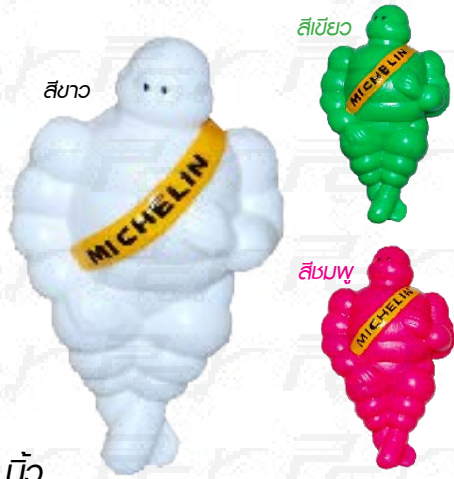

ท่าไม่ยกมือ

1

5 นิ้ว

PCYMD-001AW/001AG/001AP/001AO

ตุ๊กตา มิชลิน 5 นิ้ว ไม่ยกมือ สีขาว/เขียว/ชมพู/ส้ม

ท่ายกมือ

2

5 นิ้ว

PCYMD-001BW/001BG/001BP/001BO

ตุ๊กตา มิชลิน 5 นิ้ว ยกมือ สีขาว/เขียว/ชมพู/ส้ม

ท่านั่งไขว่ห้าง

3

6 นิ้ว

PCYMD-005AW/005AB/005AG/005AR/005AP

ตุ๊กตา มิชลิน 6 นิ้ว นั่งไขว่ห้าง สีขาว/น้ำเงิน/เขียว/แดง/ชมพู

ท่าไม่ยกมือ

4

10 นิ้ว

PCYMD-002AW/002AG/002AP/002AO

ตุ๊กตา มิชลิน 10 นิ้ว ไม่ยกมือ สีขาว/เขียว/ชมพู/ส้ม

ท่ายกมือ

5

10 นิ้ว

ตุ๊กตา มิชลิน 10 นิ้ว ยกมือ สีขาว/ชมพู /เขียว