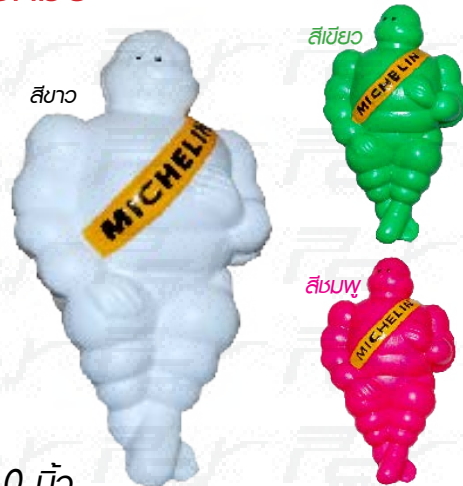

ท่าไม่ยกมือ

1

5 นิ้ว

PCYMD-001AW/001AG/001AP/001AO

ตุ๊กตา มิชลิน 5 นิ้ว ไม่ยกมือ สีขาว/เขียว/ชมพู/ส้ม

ท่ายกมือ

2

5 นิ้ว

PCYMD-001BW/001BG/001BP/001BO

ตุ๊กตา มิชลิน 5 นิ้ว ยกมือ สีขาว/เขียว/ชมพู/ส้ม

ท่านั่งไขว่ห้าง

3

6 นิ้ว

PCYMD-005AW/005AB/005AG/005AR/005AP

ตุ๊กตา มิชลิน 6 นิ้ว นั่งไขว่ห้าง สีขาว/น้ำเงิน/เขียว/แดง/ชมพู

ท่าไม่ยกมือ

4

10 นิ้ว

PCYMD-002AW/002AG/002AP/002AO

ตุ๊กตา มิชลิน 10 นิ้ว ไม่ยกมือ สีขาว/เขียว/ชมพู/ส้ม

ท่ายกมือ

5

10 นิ้ว

ตุ๊กตา มิชลิน 10 นิ้ว ยกมือ สีขาว/ชมพู /เขียว

**ทำนึ่งไขว่ห้าง** 6

สีขาว

9 นิ้ว

สีเขียว

สีชมพู

สีน้ำเงิน

สีแดง

PCYMD-002AW/002AG/002AP/002AB/006AR