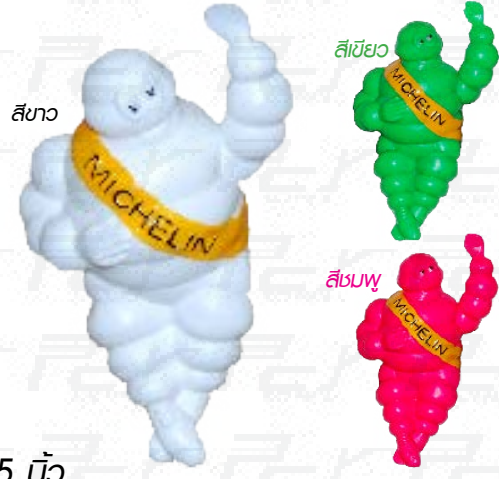

ท่าไม่ยกมือ

1

5 นิ้ว

PCYMD-001AW/001AG/001AP/001AO

ตุ๊กตา มิชลิน 5 นิ้ว ไม่ยกมือ สีขาว/เขียว/ชมพู/ส้ม

ท่ายกมือ

2

5 นิ้ว

PCYMD-001BW/001BG/001BP/001BO

ตุ๊กตา มิชลิน 5 นิ้ว ยกมือ สีขาว/เขียว/ชมพู/ส้ม

ท่านั่งไขว่ห้าง

3

6 นิ้ว

PCYMD-005AW/005AB/005AG/005AR/005AP

ตุ๊กตา มิชลิน 6 นิ้ว นั่งไขว่ห้าง สีขาว/น้ำเงิน/เขียว/แดง/ชมพู

ท่าไม่ยกมือ

4

10 นิ้ว

PCYMD-002AW/002AG/002AP/002AO

ตุ๊กตา มิชลิน 10 นิ้ว ไม่ยกมือ สีขาว/เขียว/ชมพู/ส้ม

ท่ายกมือ

5

10 นิ้ว

ตุ๊กตา มิชลิน 10 นิ้ว ยกมือ สีขาว/ชมพู /เขียว