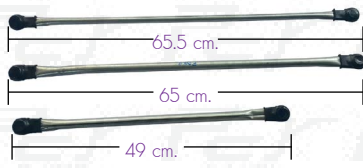

F380

1

F380-02-018-S2

ชุด 3 ชััน

แบริบคัันชัักบััดน้ำพุน เฉพะชช

FN627

2

FN94-02-011-S2

ชุด 3 ชััน

แบริบคัันชัักบััดน้ำพุน (หวัักว้าง) เฉพะชช

FM617

3

FM94-02-011-S2

ชุด 3 ชััน

แบริบคัันชัักบััดน้ำพุน (หวัักคอบ) เฉพะชช

F320/330

4

F320-02-009-S2

ชุด 3 ชััน

แบริบคัันชัักบััดน้ำพุน เฉพะชช

FN527

5

FN92-02-016-S2

ชุด 2 ชััน

แบริบคัันชัักบััดน้ำพุน เฉพะชช

CANTER2006

6

FE07-02-006-S2

ชุด 2 ชััน

แบริบคัันชัักบััดน้ำพุน (หวัักว้าง) เฉพะชช

CANTER2006

7

FB07-02-006-S2

ชุด 2 ชััน

แบริบคัันชัักบััดน้ำพุน (หวัักคอบ) เฉพะชช

FE647

8

FE96-02-010-S2

ชุด 2 ชััน

แบริบคัันชัักบััดน้ำพุน (หวัักว้าง) เฉพะชช

FB511

9

FB96-02-010-S2

ชุด 2 ชััน

แบริบคัันชัักบััดน้ำพุน (หวัักคอบ) เฉพะชช

FE444

10

FE91-02-011-S2

ชุด 2 ชััน

แบริบคัันชัักบััดน้ำพุน (หวัักว้าง) 6.8 TONS เฉพะชช

FE444

11

FB91-02-011-S2

ชุด 2 ชััน

คัันชัักบััดน้ำพุน (หวัักคอบ) 3.5 TONS/FB300 เฉพะชช