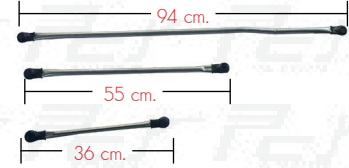

แบริบคัันชัักบััดน้ำพุน เฉพะชะ

**FM3M/FM2K หัวกว้าง**

5

ชุด 3 ชััน

แบริบคัันชัักบััดน้ำพุน (หัวกว้าง)

**FM3M หัวแคบ**

6

ชุด 3 ชััน