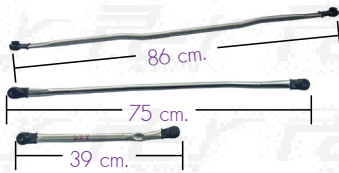

F380-02-018-S2

ชุด 3 ชััน

แบริบคัันชัักบััดน้ำพุน เฉพะชช

FN627

2