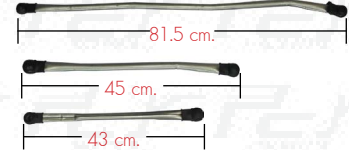

**MEGA700**

1

ชุด 3 ชััน

MG04-02-006-M2

แบริบคัันชัักบััดน้ำพุน เฉพะชะ

**MEGA หัวกว้าง**

2

ชุด 3 ชััน

แบริบคัันชัักบััดน้ำพุน (หัวกว้าง) เฉพะชะ

**MEGA หัวแคบ**

3

ชุด 3 ชััน

แบริบคัันชัักบััดน้ำพุน (หัวแคบ) เฉพะชะ

**PROFIA**

4

ชุด 3 ชััน