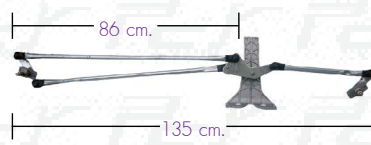

F380-02-018-MD

ชุดคั้นชักบิดน้ำฝน

FN627

2