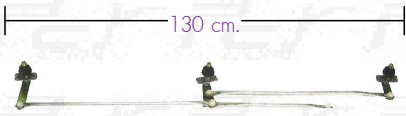

67.7 cm.
78.5 cm.
6.8 cm.

NP85-02-012-MD
ชุดคันชักปัดน้ำฝน (หัวกว้าง)

NKR'85 12

61 cm.
59.5 cm.
6.8 cm.

NK85-02-012-MD
ชุดคันชักปัดน้ำฝน (หัวแคบ)

ชุดคันชักปัดน้ำฝน WIPER LINK

F380

1