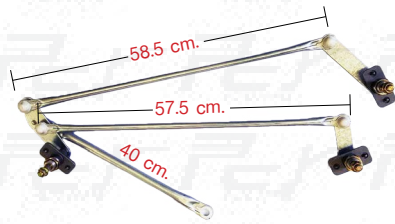

FN94-02-011-MD

ชุดคั้นชักบิดน้ำฝน (หัวกว้าง)

FM617

3

FM94-02-011-MD

ชุดคั้นชักบิดน้ำฝน (หัวแคบ)

F320/330

4

F320-02-009-MD

ชุดคั้นชักบิดน้ำฝน

FN527

5