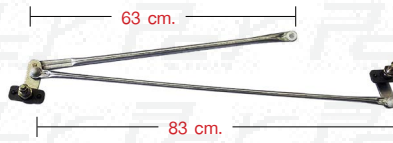

FM94-02-011-MD

ชุดคั้นชักบิดน้ำฝน (หัวแคบ)

F320/330

4

F320-02-009-MD

ชุดคั้นชักบิดน้ำฝน

FN527

5