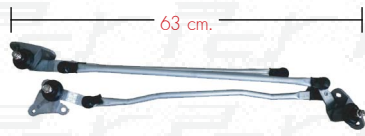

MEGA700

1

MG04-02-006-MD

ชุดคันชักบิดน้ำฝน

MEGA หัวกว้าง

2

MEGA-02-028-MW

ชุดคันชักบิดน้ำฝน (หัวกว้าง)

MEGA หัวแคบ

3

MEGA-02-028-MN

ชุดคันชักบิดน้ำฝน (หัวแคบ)

PROFIA

4

SH94-02-015-MD

ชุดคันชักบิดน้ำฝน