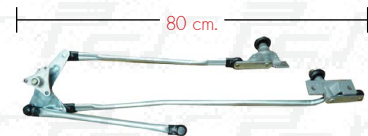

MEGA700

1

MG04-02-006-MD

ชุดคันชักบิดน้ำฝน

MEGA หัวกว้าง

2

MEGA-02-028-MW

ชุดคันชักบิดน้ำฝน (หัวกว้าง)

MEGA หัวแคบ

3

MEGA-02-028-MN

ชุดคันชักบิดน้ำฝน (หัวแคบ)

PROFIA

4

SH94-02-015-MD

ชุดคันชักบิดน้ำฝน