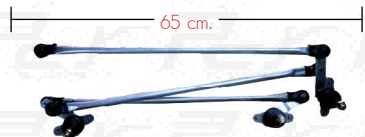

MEGA700

1

MG04-02-006-MD

ชุดคันชักบิดน้ำฝน

MEGA หัวกว้าง

2

MEGA-02-028-MW

ชุดคันชักบิดน้ำฝน (หัวกว้าง)

MEGA หัวแคบ

3

MEGA-02-028-MN

ชุดคันชักบิดน้ำฝน (หัวแคบ)

PROFIA

4

SH94-02-015-MD

ชุดคันชักบิดน้ำฝน

FM3M/FM2K

5

FM3M-02-027-MW

ชุดคันชักบิดน้ำฝน (หัวกว้าง)

FM3M หัวแคบ

6

FM3M-02-027-MN

ชุดคันชักบิดน้ำฝน (หัวแคบ)