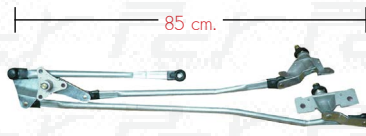

MEGA700

1

MG04-02-006-MD

ชุดคันชักบิดน้ำฝน

MEGA หัวกว้าง

2

MEGA-02-028-MW

ชุดคันชักบิดน้ำฝน (หัวกว้าง)

MEGA หัวแคบ

3

MEGA-02-028-MN

ชุดคันชักบิดน้ำฝน (หัวแคบ)

PROFIA

4

SH94-02-015-MD

ชุดคันชักบิดน้ำฝน

FM3M/FM2K

5

FM3M-02-027-MW

ชุดคันชักบิดน้ำฝน (หัวกว้าง)

FM3M หัวแคบ

6

FM3M-02-027-MN

ชุดคันชักบิดน้ำฝน (หัวแคบ)