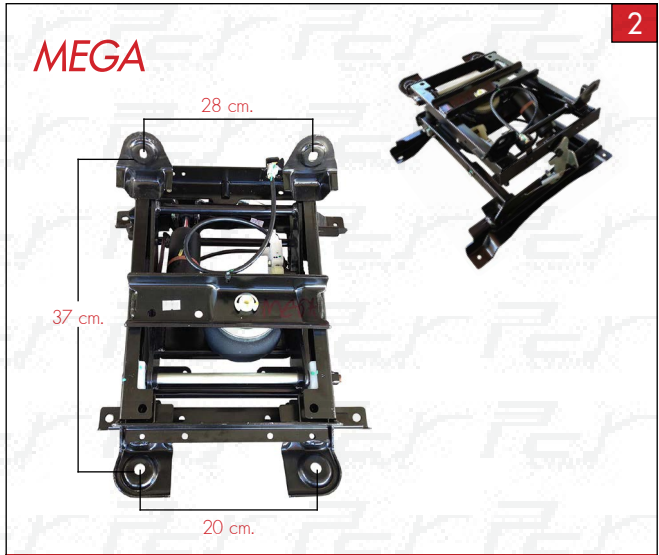

PCYUN-016

แท่นขาเบาะ: (พร้อมใช้คกុងลมเบาะ:)

MEGA-08-026-ST

แท่นขาเบาะ: (พร้อมใช้คกុងลมเบาะ:)

SH94-08-005-ST

แท่นขาเบาะ: (พร้อมใช้คกុងลมเบาะ:)

-

-

# SEAT BRACKET (SET)

แท่นขาเบาะ: (พร้อมใช้ทุกจุดลมเบาะ)

DECA360/DECA270

16 cm.

35 cm.

21 cm.

FZ08-08-016-ST

แท่นขาเบาะ: (พร้อมใช้ทุกจุดลมเบาะ)

-

-

แท่นขาเบาะ: (พร้อมใช้ทุกจุดลมเบาะ) SEAT BRACKET (SET)

1

FN94-08-026-ST

เก้าอี้รถกระบะ: (พร้อมใช้รถกระบะ)

-

-