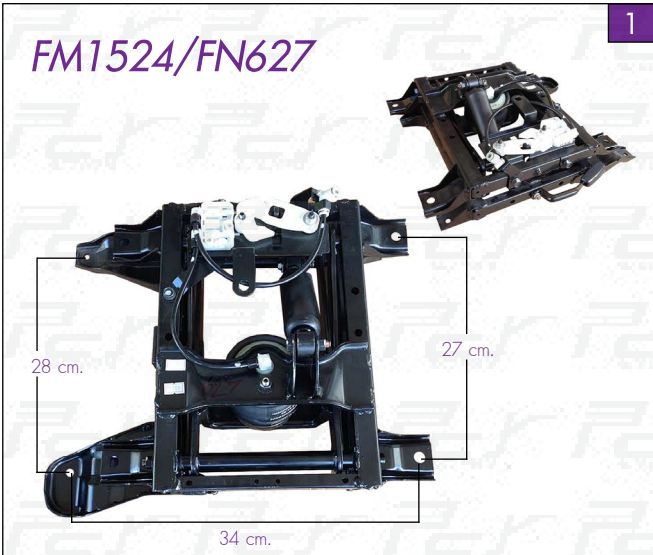

# SEAT BRACKET (SET)

แท่นขาเบาะ: (พร้อมใช้ทุกจุดลมเบาะ)

DECA360/DECA270

16 cm.

35 cm.

21 cm.

FZ08-08-016-ST

แท่นขาเบาะ: (พร้อมใช้ทุกจุดลมเบาะ)

-

-

แท่นขาเบาะ: (พร้อมใช้ทุกจุดลมเบาะ) SEAT BRACKET (SET)

1

FN94-08-026-ST

เก้าอี้รถกระบะ: (พร้อมใช้รถกระบะ)

-

-