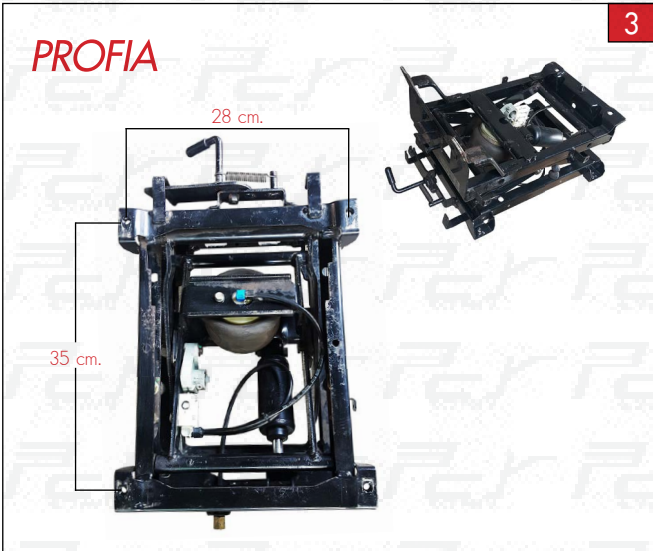

PCYUN-016

แท่นขาเบาะ: (พร้อมใช้คกុងลมเบาะ:)

MEGA-08-026-ST

แท่นขาเบาะ: (พร้อมใช้คกុងลมเบาะ:)

SH94-08-005-ST

แท่นขาเบาะ: (พร้อมใช้คกុងลมเบาะ:)

-

-

# SEAT BRACKET (SET)

แท่นขาเบาะ: (พร้อมใช้ทุกจุดลมเบาะ)

DECA360/DECA270

16 cm.

35 cm.

21 cm.

FZ08-08-016-ST

แท่นขาเบาะ: (พร้อมใช้ทุกจุดลมเบาะ)

-

-

แท่นขาเบาะ: (พร้อมใช้ทุกจุดลมเบาะ) SEAT BRACKET (SET)

1

FN94-08-026-ST

เก้าอี้รถกระบะ: (พร้อมใช้รถกระบะ)

-

-