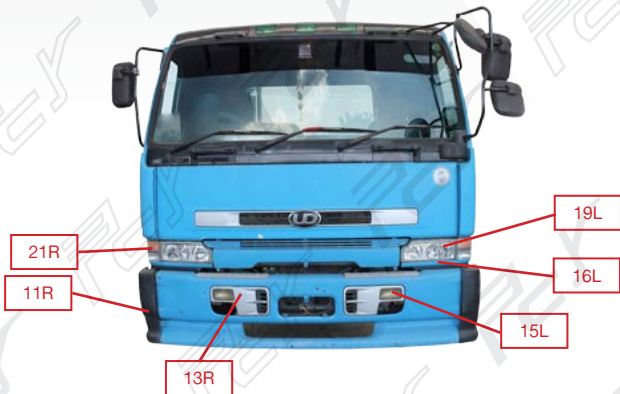

NISSAN-CWA451 ปี1999