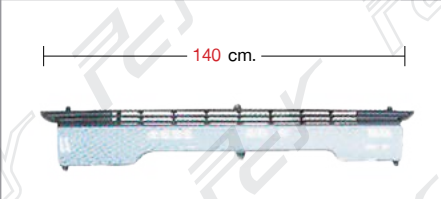

CD03-01-003-MD 6

LOWER GRILLE '03
ซี่หน้ากระຈัง ล่าง ปี 2003

NISSAN-CWA451 ปี2003

NISSAN-CWA451 ปี1999

CD99-01-003-MD 7

LOWER GRILLE '99
ซี่หน้ากระຈัง ล่าง ปี 1999

CD99-01-004-MD 8

FRONT BUMPER
กันชนหน้า

CD03-01-005-MD 9

LOWER BUMPER '03
สปอริยเลอร์กันชน ปี 2003

CD99-02-001-LH/RH 10

BUMPER CORNER LH/RH '99 (SHORT)
มุมกันชน ซ้าย/ขวา ปี 1999 (แบบสั้น)

CD03-02-001-LH/RH 11

BUMPER CORNER LH/RH '03 (LONG)
มุมกันชน ซ้าย/ขวา ปี 2003 (แบบยาว)