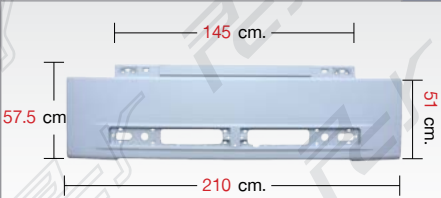

NISSAN

FLY
AUTO PARTS

CWA451

BIG THUMB CDA451 35 TONS
BIG THUMB CWA451 20 TONS **1991-ON**

CD99-01-001-MD 1

FRONT PANEL '99
แผงหน้ากระຈัง ปี 1999

CD03-01-001-MD 2

FRONT PANEL '03
แผงหน้ากระຈัง ปี 2003