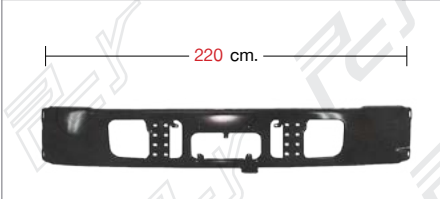

CD03-01-003-MD 6

LOWER GRILLE '03
ซี่หน้ากระຈัง ล่าง ปี 2003

NISSAN-CWA451 ปี2003

NISSAN-CWA451 ปี1999

CD99-01-003-MD 7

LOWER GRILLE '99
ซี่หน้ากระຈัง ล่าง ปี 1999

CD99-01-004-MD 8

FRONT BUMPER
กันชนหน้า

CD03-01-005-MD 9

LOWER BUMPER '03
สปอริยเลอร์กันชน ปี 2003

CD99-02-001-LH/RH 10

BUMPER CORNER LH/RH '99 (SHORT)
มุมกันชน ซ้าย/ขวา ปี 1999 (แบบสั้น)

CD03-02-001-LH/RH 11

BUMPER CORNER LH/RH '03 (LONG)
มุมกันชน ซ้าย/ขวา ปี 2003 (แบบยาว)