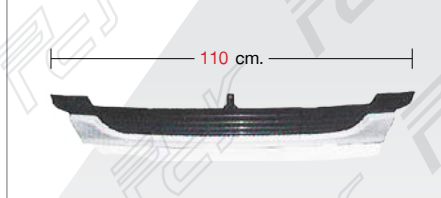

CD03-01-003-MD 6

LOWER GRILLE '03
ซี่หน้ากระຈัง ล่าง ปี 2003