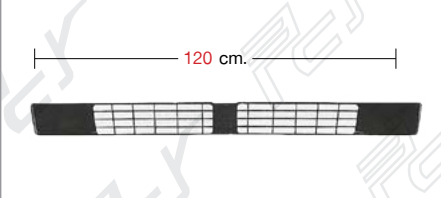

NISSAN

FLY
AUTO PARTS

CWA451

BIG THUMB CDA451 35 TONS
BIG THUMB CWA451 20 TONS **1991-ON**

CD99-01-001-MD 1

FRONT PANEL '99
แผงหน้ากระຈัง ปี 1999

CD03-01-001-MD 2

FRONT PANEL '03
แผงหน้ากระຈัง ปี 2003

CD99-01-002-EH 3

FRONT PANEL GRILLE '99
ซี่หน้ากระຈังบนแผงหน้า ปี 1999

CD03-01-002-MD 4

FRONT PANEL GRILLE UPPER '03
ซี่หน้ากระຈังบนแผงหน้า ชั้นบน ปี 2003

CD03-01-002-M2 5

FRONT PANEL GRILLE LOWER '03
ซี่หน้ากระຈังบนแผงหน้า ชั้นล่าง ปี 2003

CD03-01-003-MD 6

LOWER GRILLE '03
ซี่หน้ากระຈัง ล่าง ปี 2003

NISSAN-CWA451 ปี2003

NISSAN-CWA451 ปี1999

CD99-01-003-MD 7

LOWER GRILLE '99
ซี่หน้ากระຈัง ล่าง ปี 1999

CD99-01-004-MD 8

FRONT BUMPER
กันชนหน้า