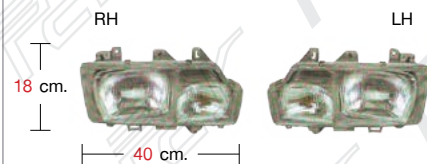

FOG LAMP LH/RH
ไฟในกันชน ซ้าย/ขวา

CD99-02-005-LH/RH 16

HEAD LAMP CASE LH/RH '99
ขอบไฟหน้า ซ้าย/ขวา ปี 1999

CD03-02-005-LH/RH 17

HEAD LAMP CASE LH/RH '03
ขอบไฟหน้า ซ้าย/ขวา ปี 2003

CD99-02-006-LH/RH 18

HEAD LAMP LH/RH
ไฟหน้า ซ้าย/ขวา