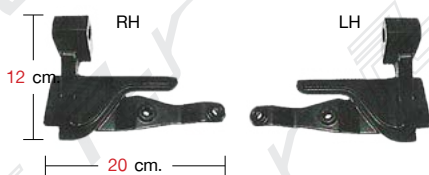

FRONT PANEL HINGE LH/RH '03
บานพับแผงหน้า ซ้าย/ขวา ปี 2003

CD99-02-009-MD 24