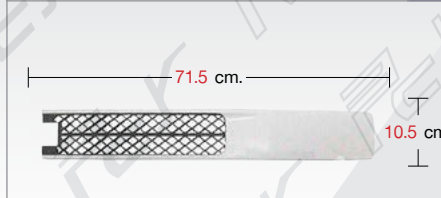

CD99-01-002-EH 3

FRONT PANEL GRILLE '99
ซี่หน้ากระຈังบนแผงหน้า ปี 1999