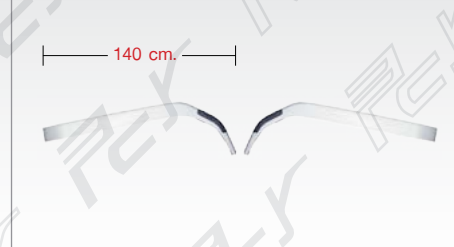

FN05-03-001-LH/RH 15

FENDER LH/RH
บังโคลนข้าง ซ้าย/ขวา