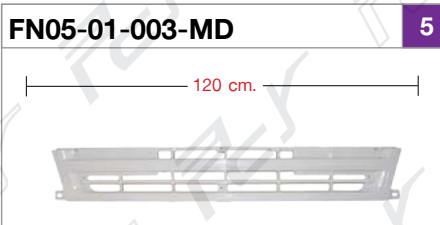

mitsubishi

FLY
AUTO PARTS

FN628/FM618

FUSO FN628 (WIDE)
FUSO FN618 (NARROW)

2005-ON

FN05-01-001-MD 1
FRONT PANEL (W)
แผงหน้ากระຈัง (หัวกว้าง)

FM05-01-001-MD 2
FRONT PANEL (N)
ซีหน้ากระຈัง (หัวแคบ)

FN05-01-002-MD 3
UPPER GRILLE (W)
ซีหน้ากระຈังบน (หัวกว้าง)

FM05-01-002-MD 4
UPPER GRILLE (N)
ซีหน้ากระຈังบน (หัวแคบ)

FN05-01-003-MD 5
LOWER GRILLE (W)
ซีหน้ากระຈังล่าง (หัวกว้าง)

FM05-01-003-MD 6
LOWER GRILLE (N)
ซีหน้ากระຈังล่าง (หัวแคบ)

MITSUBISHI FN628

FN05-01-004-LH/RH 7
CORNER PANEL LH/RH
แก้มไฟหน้า ซ้าย/ขวา