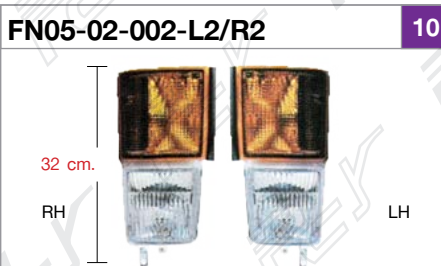

mitsubishi

FLY
AUTO PARTS

FN628/FM618

FUSO FN628 (WIDE)
FUSO FN618 (NARROW)

2005-ON

FN05-01-001-MD 1
FRONT PANEL (W)
แผงหน้ากระຈัง (หัวกว้าง)

FM05-01-001-MD 2
FRONT PANEL (N)
ซีหน้ากระຈัง (หัวแคบ)

FN05-01-002-MD 3
UPPER GRILLE (W)
ซีหน้ากระຈังบน (หัวกว้าง)

FM05-01-002-MD 4
UPPER GRILLE (N)
ซีหน้ากระຈังบน (หัวแคบ)

FN05-01-003-MD 5
LOWER GRILLE (W)
ซีหน้ากระຈังล่าง (หัวกว้าง)

FM05-01-003-MD 6
LOWER GRILLE (N)
ซีหน้ากระຈังล่าง (หัวแคบ)

MITSUBISHI FN628

FN05-01-004-LH/RH 7
CORNER PANEL LH/RH
แก้มไฟหน้า ซ้าย/ขวา

FN05-02-001-LH/RH 8
HEAD LAMP LH/RH
ไฟหน้า ซ้าย/ขวา

FN05-02-002-LH/RH 9
CORNER LAMP LH/RH (WHITE)
ไฟหม้อม ซ้าย/ขวา (ขาวล้วน)

FN05-02-002-L2/R2 10
CORNER LAMP LH/RH (WHITE-YELLOW)
ไฟหม้อม ซ้าย/ขวา (ขาว-เหลือง)

FN05-02-003-LH/RH 11
FINISHER LAMP LOWER LH/RH
คิ้วใต้ไฟหน้า ซ้าย/ขวา

FN05-02-004-MD 12
FRONT PANEL LOCK
กลอนล็อกแผงหน้า

FN05-02-005-MD 13

FRONT PANEL STRIKER
แป้นรับแผงหน้า

FN05-02-006-MD 14

TD EMBLEM "FUSO"
ตัวหนังสือ FUSO ติดแผงหน้า