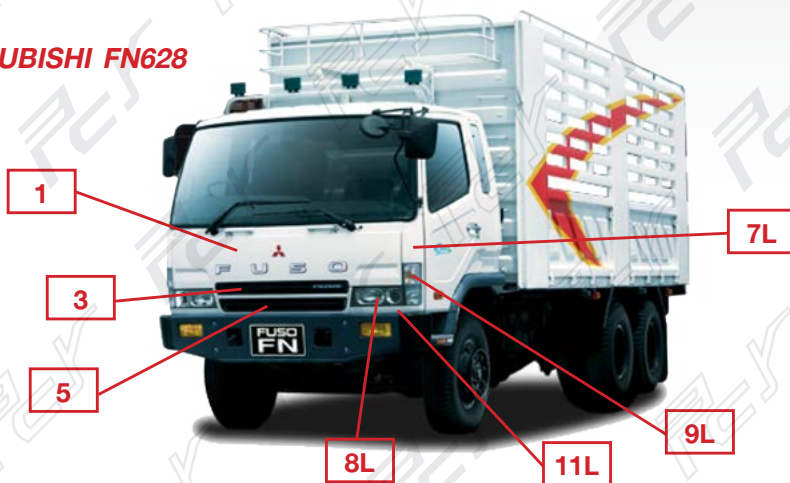

mitsubishi

FLY
AUTO PARTS

FN628/FM618

FUSO FN628 (WIDE)
FUSO FN618 (NARROW)

2005-ON

FN05-01-001-MD 1
FRONT PANEL (W)
แผงหน้ากระຈัง (หัวกว้าง)

FM05-01-001-MD 2
FRONT PANEL (N)
ซีหน้ากระຈัง (หัวแคบ)

FN05-01-002-MD 3
UPPER GRILLE (W)
ซีหน้ากระຈังบน (หัวกว้าง)

FM05-01-002-MD 4
UPPER GRILLE (N)
ซีหน้ากระຈังบน (หัวแคบ)

FN05-01-003-MD 5
LOWER GRILLE (W)
ซีหน้ากระຈังล่าง (หัวกว้าง)

FM05-01-003-MD 6
LOWER GRILLE (N)
ซีหน้ากระຈังล่าง (หัวแคบ)

MITSUBISHI FN628

FN05-01-004-LH/RH 7
CORNER PANEL LH/RH
แก้มไฟหน้า ซ้าย/ขวา