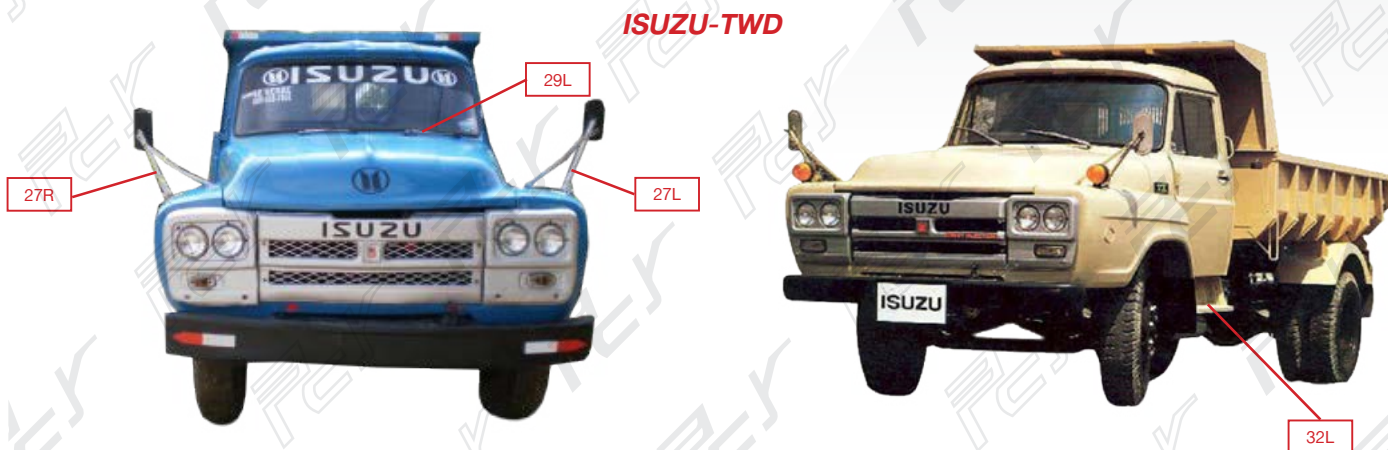

TX75-02-012-EH 29

WIPER ARM
ก้านปัดน้ำฝน

TX75-03-001-LH/RH 30

TILT HINGE BRACKET LH/RH
ขาแทนเก็ง ซ้าย/ขวา

TX75-04-001-LH/RH 31

SPLASH BOARD FRONT LH/RH
บังฝุ่นในแก้ม ซ้าย/ขวา

TX75-04-002-LH/RH 32

STEP PANEL LH/RH
บันไดหน้า (กระຈັง) ซ้าย/ขวา