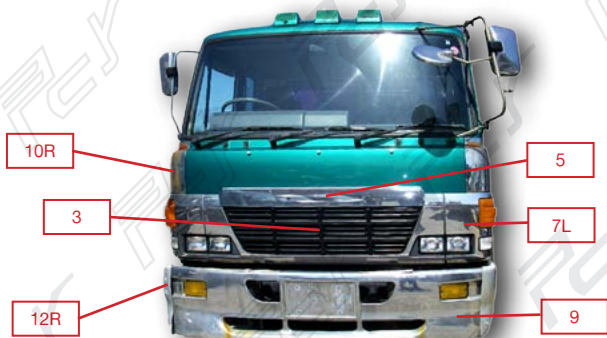

BS87-01-001MD 1

BS87-01-002-MD 2

BS91-01-002-MD 3

BS87-01-003-MD 4

BS91-01-003-MD 5

BS87-01-004-LH/RH 6

HINO-MBS '91

HINO-MBS '87

BS91-01-004-LH/RH 7

BS87-01-005-MD 8

FRONT BUMPER 21T
กันชนหน้า 21T

BH87-01-005-MD 9

FRONT BUMPER 35T
กันชนหน้า 35T

BS87-01-006-LH/RH 10

BS87-02-001-LH/RH 11

BH87-02-001-LH/RH 12