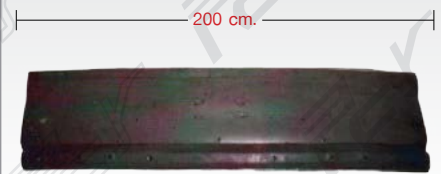

**HINO**

**MBS-SH-MSH**

**1984-1993**

**BS87-01-001MD** 1

FRONT PANEL  
แผงหน้า

**BS87-01-002-MD** 2

GRILLE "87 GOLD  
ซี่หน้ากระຈัง ปี 87 สีทอง

**BS91-01-002-MD** 3

GRILLE "91 SILVER  
ซี่หน้ากระຈัง ปี 91 สีเงิน

**BS87-01-003-MD** 4

UPPER GRILLE "87 GOLD  
ซี่หน้ากระຈังบน ปี 87 สีทอง

**BS91-01-003-MD** 5

UPPER GRILLE "91 SILVER  
ซี่หน้ากระຈังบน ปี 91 สีเงิน

**BS87-01-004-LH/RH** 6