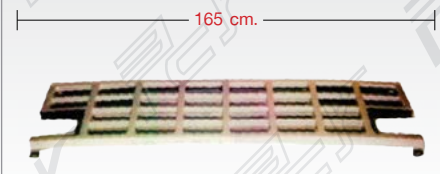

**HINO**

**MBS-SH-MSH**

**1984-1993**

**BS87-01-001MD** 1

FRONT PANEL  
แผงหน้า

**BS87-01-002-MD** 2

GRILLE "87 GOLD  
ซี่หน้ากระຈัง ปี 87 สีทอง

**BS91-01-002-MD** 3

GRILLE "91 SILVER  
ซี่หน้ากระຈัง ปี 91 สีเงิน

**BS87-01-003-MD** 4

UPPER GRILLE "87 GOLD  
ซี่หน้ากระຈังบน ปี 87 สีทอง

**BS91-01-003-MD** 5

UPPER GRILLE "91 SILVER  
ซี่หน้ากระຈังบน ปี 91 สีเงิน

**BS87-01-004-LH/RH** 6