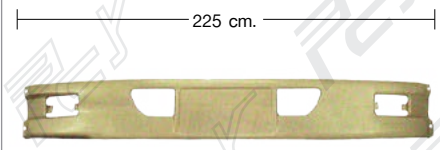

GRILLE "91 SILVER  
ซี่หน้ากระຈัง ปี 91 สีเงิน

**BS87-01-003-MD** 4

UPPER GRILLE "87 GOLD  
ซี่หน้ากระຈังบน ปี 87 สีทอง

**BS91-01-003-MD** 5

UPPER GRILLE "91 SILVER  
ซี่หน้ากระຈังบน ปี 91 สีเงิน

**BS87-01-004-LH/RH** 6

SIDE GRILLE LH/RH "87 GOLD  
มุมซี่หน้า ซ้าย/ขวา ปี87 สีทอง

HINO-MBS '91

HINO-MBS '87

**BS91-01-004-LH/RH** 7

SIDE GRILLE LH/RH "91 SILVER  
มุมซี่หน้า ซ้าย/ขวา ปี91 สีเงิน

**BS87-01-005-MD** 8

FRONT BUMPER 21T  
กันชนหน้า 21T