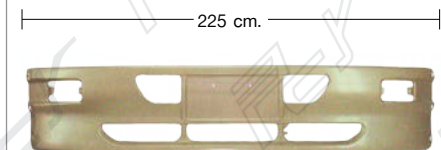

FRONT BUMPER 35T
กันชนหน้า 35T

BS87-01-006-LH/RH 10