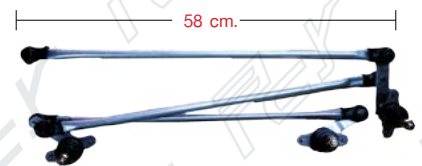

ซับในบันไดล่าง ซ้าย/ขวา

HINO-MBS '91

BS87-03-003-EH 19

LH=RH

ALLOY STEP UPPER

อลูมิเนียมบันไดบน

BS87-03-004-EH 20

LH=RH

ALLOY STEP LOWER

อลูมิเนียมล่าง

BS87-02-006-MD 21

WIPER LINK

ชุดคันชักปัดน้ำฝน

BS87-05-002-LH/RH 22

RH

LH