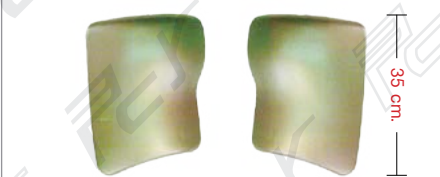

**BH87-01-005-MD** 9

FRONT BUMPER 35T  
กันชนหน้า 35T

**BS87-01-006-LH/RH** 10

CORNER PANEL LH/RH  
แก้มไฟหน้า ซ้าย/ขวา

**BS87-02-001-LH/RH** 11

BUMPER CORNER LH/RH 21T  
พลาสติกมุมกันชน ซ้าย/ขวา 21T

**BH87-02-001-LH/RH** 12