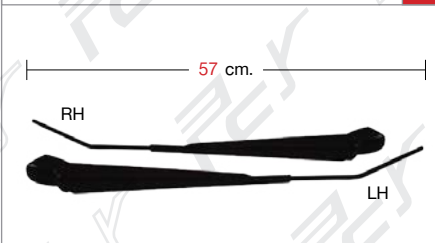

WIPER ARM LH/RH
ก้านปัดน้ำฝน ซ้าย/ขวา

FB4J-11-001-MD 6