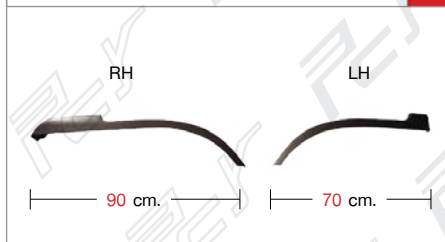

FLOOR FRONT LH/RH HALF
พื้นเก๋งหน้า ซ้าย/ขวา แผ่นล้น

FB4J-03-003-LH/RH 19

FENDER INNER LH/RH
ซับในบังโคลน ซ้าย/ขวา

FB4J-04-001-LH/RH 20

FENDER LH/RH
พลาสติกบังโคลนข้าง ซ้าย/ขวา

FB4J-04-002-LH/RH 21

STEP PANEL LH/RH
พลาสติกเข้าบันได ซ้าย/ขวา