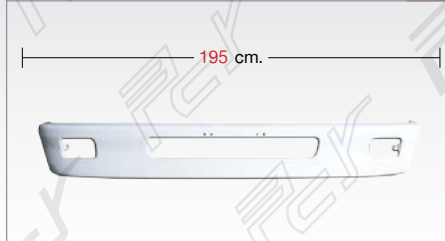

CORNER LAMP LH/RH (WHITE)
ไฟทรีมุม ซ้าย/ขวา

FB4J-01-002-MD 11

GRILLE
ชีหน้ากระจัง

FB4J-01-002-JM 12

GRILLE CENTER (JAPANESE MODEL)
ชีหน้ากระจัง (เก่าญี่ปุ่น)

FB4J-01-003-MD 13

FRONT BUMPER
กันชนหน้า

FB4J-01-003-M2 14