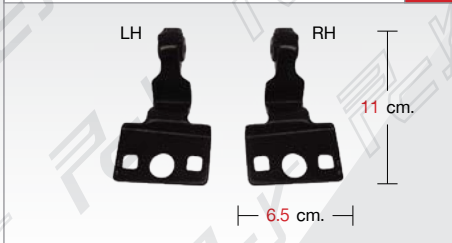

HINO

FLY
AUTO PARTS

FB4J-FC4J

FB4J-01-001-MD 1

FRONT PANEL
แผงหน้ากระจัง

FB4J-02-006-LH/RH 2

FRONT PANEL HANDLE WITH HINGE LH/RH
มือจับแผงหน้าพร้อมบานพับ ซ้าย/ขวา

FB4J-02-007-LH/RH 3

PANEL HINGE LH/RH
บานพับแผงหน้า ซ้าย/ขวา

FB4J-02-010-MD 4

WIPER LINK
ชุดคั่นชักปิดน้ำฝน

FB4J-02-009-LH/RH 5

WIPER ARM LH/RH
ก้านปัดน้ำฝน ซ้าย/ขวา

FB4J-11-001-MD 6

FRONT PANEL CABLE
สายดึงแผงหน้า

HINO-FB4J