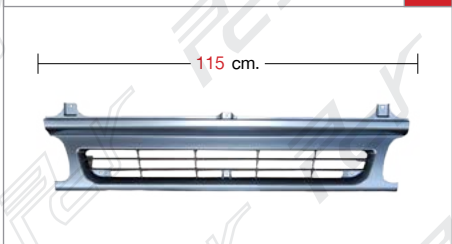

GRILLE CENTER (JAPANESE MODEL)
ชีหน้ากระจัง (เก่าญี่ปุ่น)