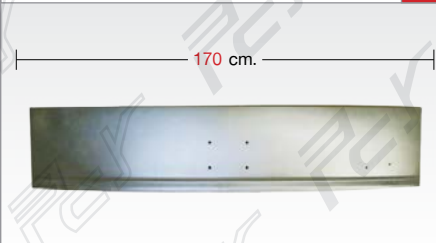

HINO

FLY
AUTO PARTS

FB4J-FC4J

FB4J-01-001-MD 1

FRONT PANEL
แผงหน้ากระจัง

FB4J-02-006-LH/RH 2

FRONT PANEL HANDLE WITH HINGE LH/RH
มือจับแผงหน้าพร้อมบานพับ ซ้าย/ขวา

FB4J-02-007-LH/RH 3