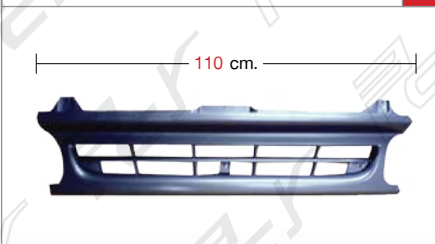

GRILLE
ชีหน้ากระจัง

FB4J-01-002-JM 12