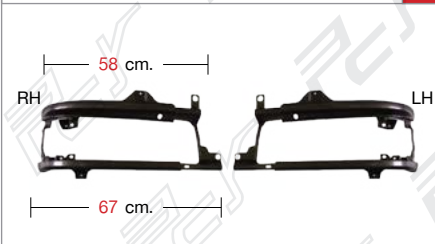

HINO-FB4J

FB4J-02-008-MD 7

WIND SHIELD WEATHERSTRIP
ยางกระจกหน้า

FB4J-02-003-LH/RH 8

HEAD LAMP CASE LH/RH
ขอบไฟหน้า ซ้าย/ขวา

FB4J-02-004-LH/RH 9

HEAD LAMP LH/RH
ไฟหน้า ซ้าย/ขวา

FB4J-02-005-LH/RH 10