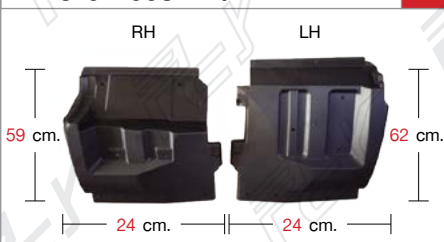

SPLASH BOARD REAR LH/RH
พลาสติกบังฝุ่นหลัง ซ้าย/ขวา

FB4J-06-001-LH/RH 23