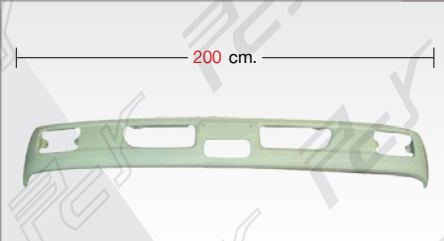

CORNER LAMP LH/RH (WHITE)
ไฟทรีมุม ซ้าย/ขวา

FB4J-01-002-MD 11

GRILLE
ชีหน้ากระจัง

FB4J-01-002-JM 12

GRILLE CENTER (JAPANESE MODEL)
ชีหน้ากระจัง (เก่าญี่ปุ่น)

FB4J-01-003-MD 13

FRONT BUMPER
กันชนหน้า

FB4J-01-003-M2 14